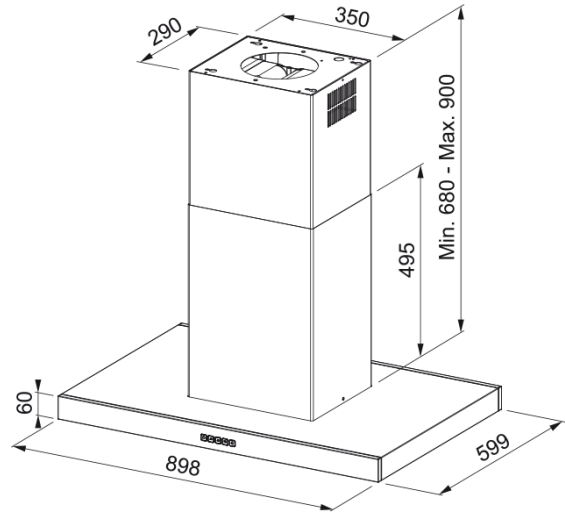

# Inselhaube Tale 905 Black Matt 90cm | 325.0657.511

### Abmessungen

Breite in mm	900.0
Durchmesser Abluftstutzen	150