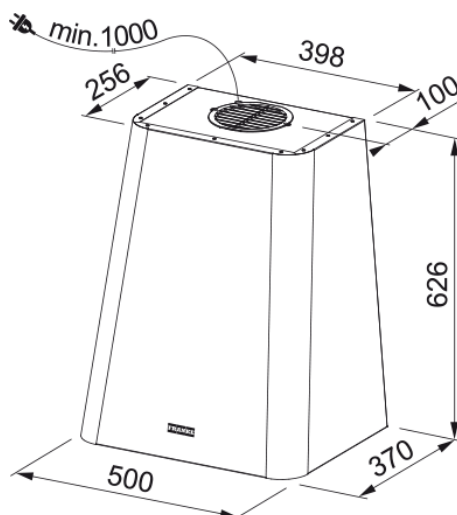

Haube Smart Deco FSMD 508 GY 50cm | 335.0530.199

Technische Daten

Produktinformationen

Dunstabzugshauben Kategorie	Design
Oberflächenfinish	Hellgrau

Abmessungen

Breite in mm	500.0
Durchmesser Abluftstutzen	150

Geschwindigkeit	3
Durchflussmenge (m³/h)	630.0
Maximaler Druck	560.0
Watt	250.0
Lautstärke in dB	65.0
Produktspezifikationen	
Luftqualitätssensor	Nein
Energie-Effizienzklasse	A
Artikeldaten	
Marke	Franke
Produktfamilie	Smart
Modell	SMART DECO
Eigenschaften	
Anzahl Lampen	1
Beleuchtungsart	Led Leiste Slim 3000K
Fernbedienung	Nein
Wasserfest	Nein
Bedienung	PCB
Anzahl Stufen	3
Stufenregelung	Nein
24H	Nein
Verzögerung	Nein
Selbst Startautomatik	Nein
Wi-Fi	Nein
Filter Typology	Kassette
Filtertyp	Aluminium
Aktivkohlefilter	Ja